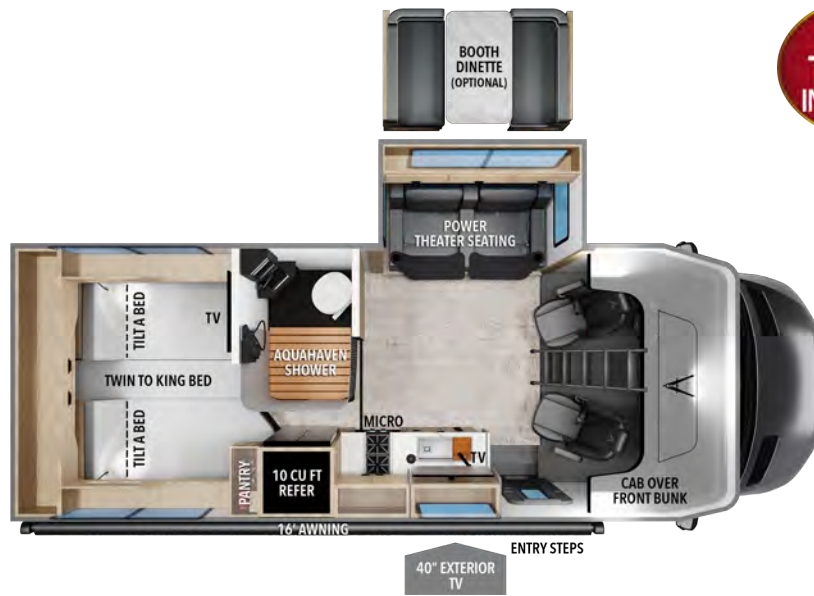

| EXT. LENGTH | HEIGHT | EXT. WIDTH | GVWR | GCWR | WATER GAL | LP | FUEL | SLEEPS |
|-------------|--------|------------|--------|--------|-----------|-------------------|----------|--------|
| 25' 8" | 11' 5" | 95" | 12,125 | 15,249 | 35 34 34 | 20.3 GAL / 88 LBS | 24.5 GAL | 3-4 |