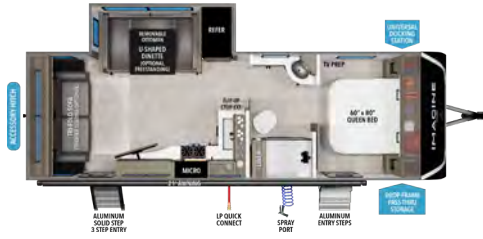

2800BH UVW¹ **6,996** HITCH¹ **729** LENGTH² **31' 9"** HEIGHT **11' 2"** CAPACITY **45 82 45**

NEW

2470BH UVW¹ **6,406** HITCH¹ **659** LENGTH² **29'** HEIGHT **11' 2"** CAPACITY **45 82 45**

2920BS UVW¹ **7,830** HITCH¹ **828** LENGTH² **34' 6"** HEIGHT **11' 3"** CAPACITY **45 90 45**